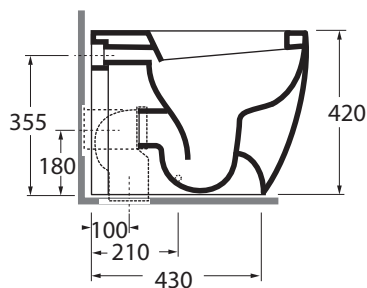

AZZURRA®

SERIE: COMODA
TIPO: FILO PARETE

WC

BIDET