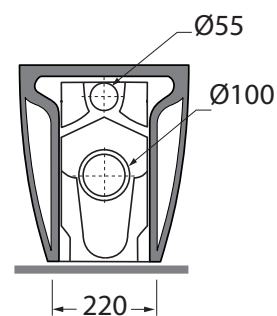

AZZURRA®

SERIE: COMODA
TIPO: FILO PARETE

WC

BIDET