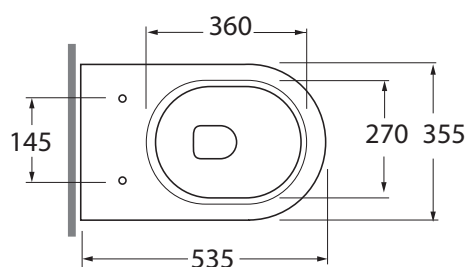

AZZURRA®

SERIE: COMODA
TIPO: FILO PARETE

WC

BIDET